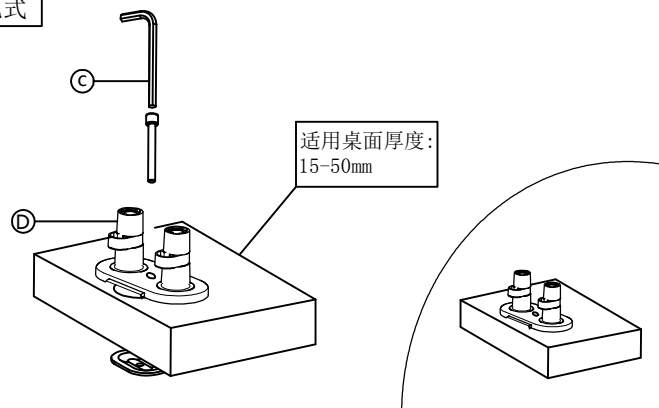

										穿夹桌面厚度 (mm)	
显示器尺寸	承重范围 (kg)	升降 (mm)	俯仰角	左右摆动	旋转	VESA	包装箱尺寸 (mm)	净重 (kg)	毛重 (kg)	穿孔	夹具
≤30"	2-7.5		-10° ~ +90°	180° /360°	±90°	75*75 100*100	内: 外: 内/外: 3/1	内: 外:	内: 外:	15-50	15-50

产品外形尺寸

产品部件清单

序号	部件示意图	型号		部件数量
		TS203-C	TS203-G	
A		✓	✓	2
B		✓	✓	2
C		✓		1
D			✓	1
E		✓	✓	2

产品配件清单

序号	配件示意图	配件规格	配件数量	
			TS203-C	TS203-G
a		M4x16	8	8
b		M6	1	1
c		M5		1
d		M4	1	1
e			6	6

安装方式

夹具式

穿孔式

安装步骤