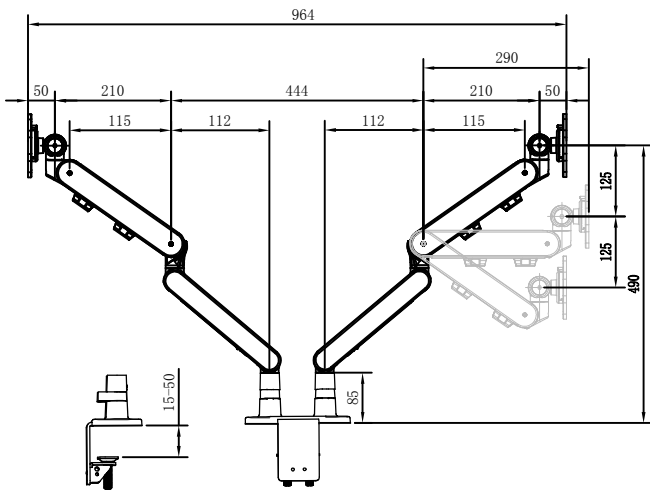

										穿夹桌面厚度 (mm)	
显示器尺寸	承重范围 (kg)	升降 (mm)	俯仰角	左右摆动	旋转	VESA	包装箱尺寸 (mm)	净重 (kg)	毛重 (kg)	穿孔	夹具
≤30"	2-7.5		-10° ~ +90°	180° /360°	±90°	75*75 100*100	内: 外: 内/外: 3/1	内: 外:	内: 外:	15-50	15-50

产品外形尺寸

产品部件清单

序号	部件示意图	型号		部件数量
		TS203-C	TS203-G	
A		✓	✓	2
B		✓	✓	2
C		✓		1
D			✓	1
E		✓	✓	2

产品配件清单

序号	配件示意图	配件规格	配件数量	
			TS203-C	TS203-G
a		M4x16	8	8
b		M6	1	1
c		M5		1
d		M4	1	1
e			6	6

安装方式

夹具式

穿孔式

安装步骤