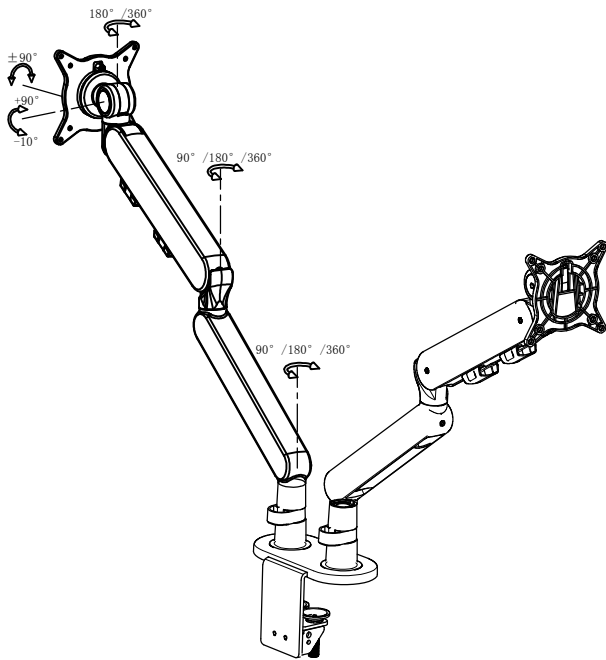

										穿夹桌面厚度 (mm)	
显示器尺寸	承重范围 (kg)	升降 (mm)	俯仰角	左右摆动	旋转	VESA	包装箱尺寸 (mm)	净重 (kg)	毛重 (kg)	穿孔	夹具
≤30"	2-7.5		-10° ~ +90°	180° /360°	±90°	75*75 100*100	内: 外: 内/外: 3/1	内: 外:	内: 外:	15-50	15-50

产品外形尺寸

产品部件清单

序号	部件示意图	型号		部件数量
		TS203-C	TS203-G	
A		✓	✓	2
B		✓	✓	2
C		✓		1
D			✓	1
E		✓	✓	2

产品配件清单

序号	配件示意图	配件规格	配件数量	
			TS203-C	TS203-G
a		M4x16	8	8
b		M6	1	1
c		M5		1
d		M4	1	1
e			6	6

安装方式

夹具式

穿孔式

安装步骤