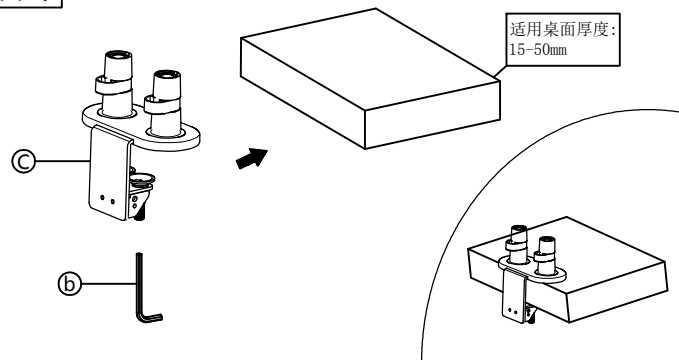

										穿夹桌面厚度 (mm)	
显示器尺寸	承重范围 (kg)	升降 (mm)	俯仰角	左右摆动	旋转	VESA	包装箱尺寸 (mm)	净重 (kg)	毛重 (kg)	穿孔	夹具
≤30"	2-7.5		-10° ~ +90°	180° /360°	±90°	75*75 100*100	内: 外: 内/外: 3/1	内: 外:	内: 外:	15-50	15-50

产品外形尺寸

产品部件清单

序号	部件示意图	型号		部件数量
		TS203-C	TS203-G	
A		✓	✓	2
B		✓	✓	2
C		✓		1
D			✓	1
E		✓	✓	2

产品配件清单

序号	配件示意图	配件规格	配件数量	
			TS203-C	TS203-G
a		M4x16	8	8
b		M6	1	1
c		M5		1
d		M4	1	1
e			6	6

安装方式

夹具式

穿孔式

安装步骤