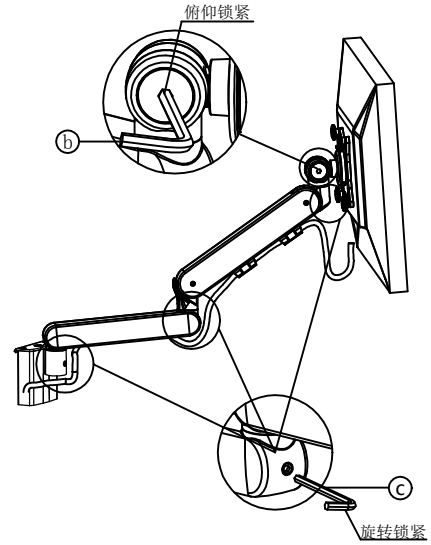

技术参数

										屏风夹具
显示器尺寸	承重范围 (kg)	升降 (mm)	俯仰角	左右摆动	旋转	VESA	包装箱尺寸 (mm)	净重 (kg)	毛重 (kg)	装夹范围 (MM)
≤30"	2-7.5		-10° ~ +90°	180° /360°	±90°	75*75 100*100	内: 外: 内/外: 3/1	内: 外:	内: 外:	30-65

产品外形尺寸

产品部件清单

序号	部件示意图	型号	部件数量
		TS108	
A		✓	1
B		✓	1
C		✓	1

产品配件清单

序号	配件示意图	配件规格	配件数量
a		M4x16	4
b		M6	1
c		M4	1
d			3

安装方式

屏风夹具式

安装步骤

①

②

③

④

旋转限位

锁定调节步骤

①

②

③