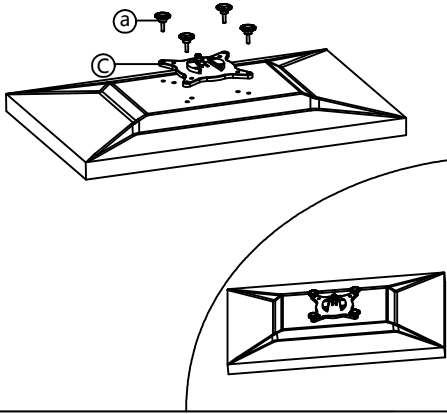

技术参数

										屏风夹具
显示器尺寸	承重范围 (kg)	升降 (mm)	俯仰角	左右摆动	旋转	VESA	包装箱尺寸 (mm)	净重 (kg)	毛重 (kg)	装夹范围 (MM)
≤30"	2-7.5		-10° ~ +90°	180° /360°	±90°	75*75 100*100	内: 外: 内/外: 3/1	内: 外:	内: 外:	30-65

产品外形尺寸

产品部件清单

序号	部件示意图	型号	部件数量
		TS108	
A		✓	1
B		✓	1
C		✓	1

产品配件清单

序号	配件示意图	配件规格	配件数量
a		M4x16	4
b		M6	1
c		M4	1
d			3

安装方式

屏风夹具式

安装步骤

①

②

③