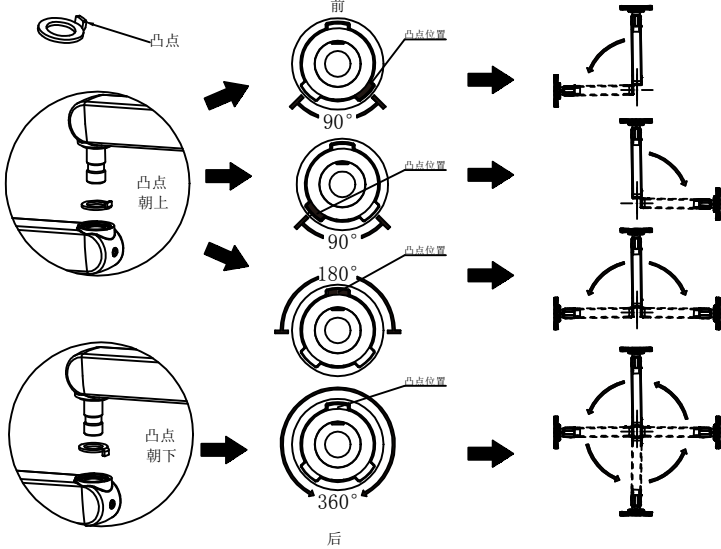

技术参数

										屏风夹具
显示器尺寸	承重范围 (kg)	升降 (mm)	俯仰角	左右摆动	旋转	VESA	包装箱尺寸 (mm)	净重 (kg)	毛重 (kg)	装夹范围 (MM)
≤30"	2-7.5		-10° ~ +90°	180° /360°	±90°	75*75 100*100	内: 外: 内/外: 3/1	内: 外:	内: 外:	30-65

产品外形尺寸

产品部件清单

序号	部件示意图	型号	部件数量
		TS108	
A		✓	1
B		✓	1
C		✓	1

产品配件清单

序号	配件示意图	配件规格	配件数量
a		M4x16	4
b		M6	1
c		M4	1
d			3

安装方式

屏风夹具式

安装步骤

①

②

③

④

旋转限位

锁定调节步骤

①

②

③