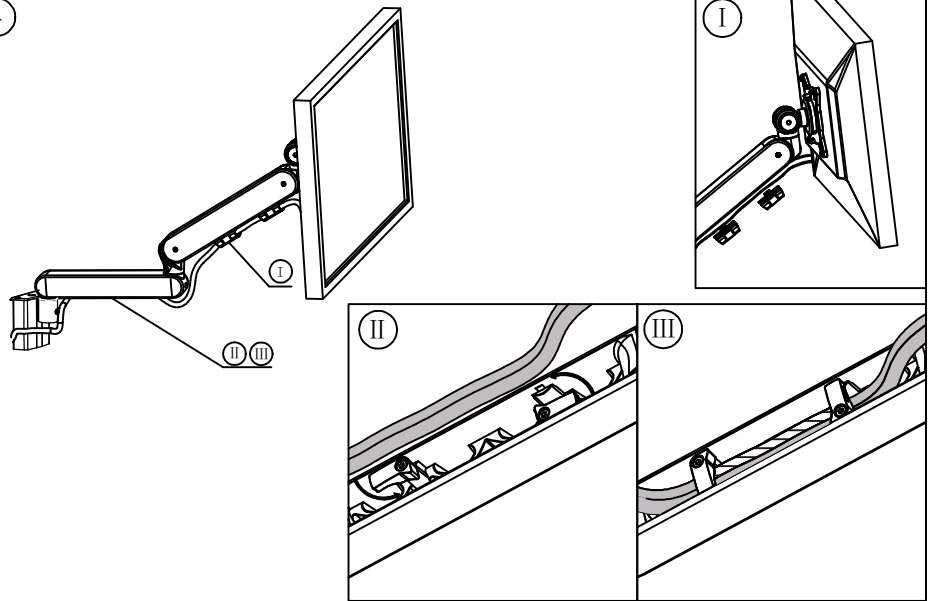

安装步骤

①

②

③

④

旋转限位

锁定调节步骤

①

②

③