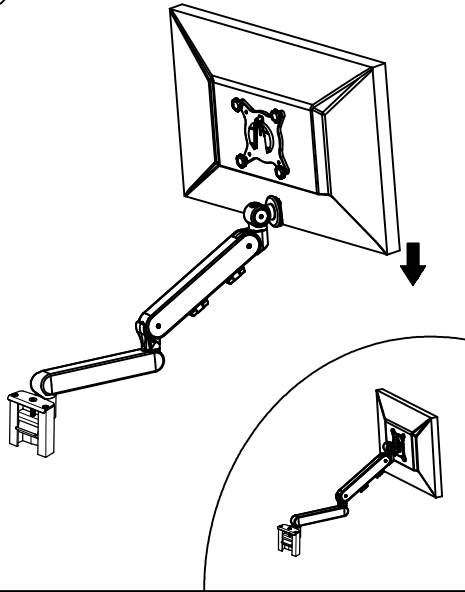

技术参数

										屏风夹具
显示器尺寸	承重范围 (kg)	升降 (mm)	俯仰角	左右摆动	旋转	VESA	包装箱尺寸 (mm)	净重 (kg)	毛重 (kg)	装夹范围 (MM)
≤30"	2-7.5		-10° ~ +90°	180° /360°	±90°	75*75 100*100	内: 外: 内/外: 3/1	内: 外:	内: 外:	30-65

产品外形尺寸

产品部件清单

序号	部件示意图	型号	部件数量
		TS108	
A		✓	1
B		✓	1
C		✓	1

产品配件清单

序号	配件示意图	配件规格	配件数量
a		M4x16	4
b		M6	1
c		M4	1
d			3

安装方式

屏风夹具式

安装步骤

①

②

③