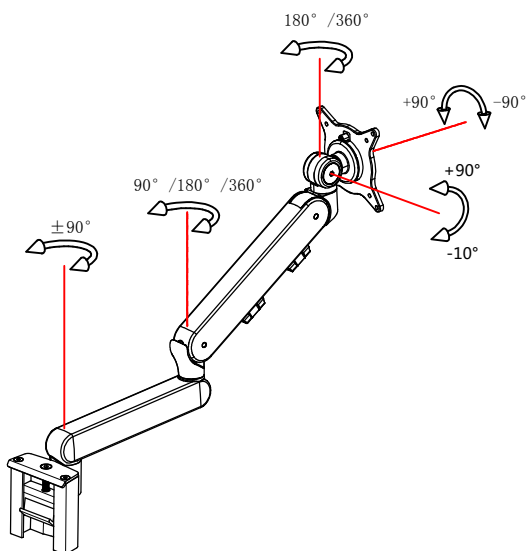

技术参数

										屏风夹具
显示器尺寸	承重范围 (kg)	升降 (mm)	俯仰角	左右摆动	旋转	VESA	包装箱尺寸 (mm)	净重 (kg)	毛重 (kg)	装夹范围 (MM)
≤30"	2-7.5		-10° ~ +90°	180° /360°	±90°	75*75 100*100	内: 外: 内/外: 3/1	内: 外:	内: 外:	30-65

产品外形尺寸

产品部件清单

序号	部件示意图	型号	部件数量
		TS108	
A		✓	1
B		✓	1
C		✓	1

产品配件清单

序号	配件示意图	配件规格	配件数量
a		M4x16	4
b		M6	1
c		M4	1
d			3

安装方式

屏风夹具式

安装步骤

①

②

③

④

旋转限位

锁定调节步骤

①

②

③