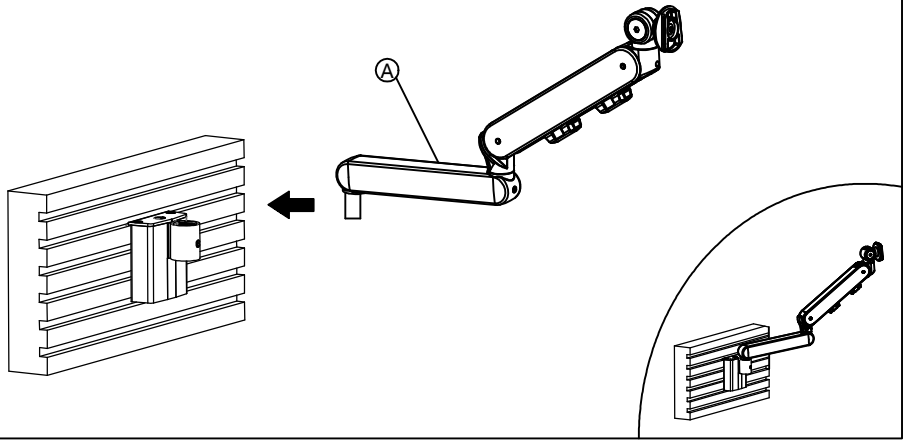

技术参数

										屏风夹具
显示器尺寸	承重范围 (kg)	升降 (mm)	俯仰角	左右摆动	旋转	VESA	包装箱尺寸 (mm)	净重 (kg)	毛重 (kg)	装夹范围 (MM)
≤30"	2-7.5		-10° ~ +90°	180° /360°	±90°	75*75 100*100	内: 外: 内/外: 3/1	内: 外:	内: 外:	30-65

产品外形尺寸

产品部件清单

序号	部件示意图	型号	部件数量
		TS108	
A		✓	1
B		✓	1
C		✓	1

产品配件清单

序号	配件示意图	配件规格	配件数量
a		M4x16	4
b		M6	1
c		M4	1
d			3

安装方式

屏风夹具式

安装步骤

①

②

③