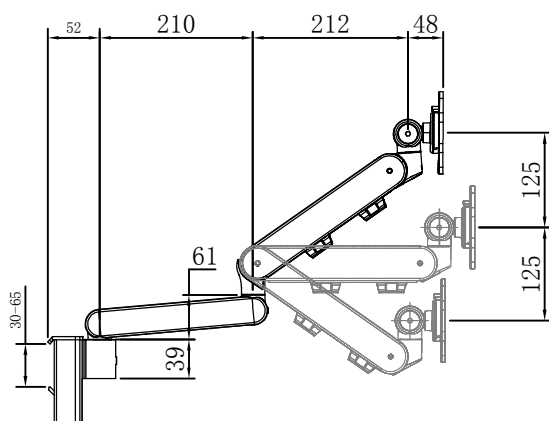

技术参数

										屏风夹具
显示器尺寸	承重范围 (kg)	升降 (mm)	俯仰角	左右摆动	旋转	VESA	包装箱尺寸 (mm)	净重 (kg)	毛重 (kg)	装夹范围 (MM)
≤30"	2-7.5		-10° ~ +90°	180° /360°	±90°	75*75 100*100	内: 外: 内/外: 3/1	内: 外:	内: 外:	30-65

产品外形尺寸

产品部件清单

序号	部件示意图	型号	部件数量
		TS108	
A		✓	1
B		✓	1
C		✓	1

产品配件清单

序号	配件示意图	配件规格	配件数量
a		M4x16	4
b		M6	1
c		M4	1
d			3

安装方式

屏风夹具式

安装步骤

①

②

③

④

旋转限位

锁定调节步骤

①

②

③