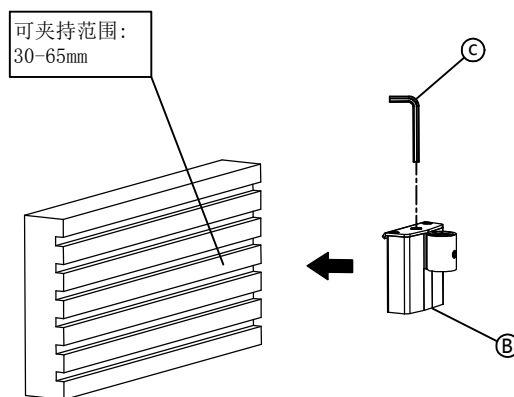

技术参数

										屏风夹具
显示器尺寸	承重范围 (kg)	升降 (mm)	俯仰角	左右摆动	旋转	VESA	包装箱尺寸 (mm)	净重 (kg)	毛重 (kg)	装夹范围 (MM)
≤30"	2-7.5		-10° ~ +90°	180° /360°	±90°	75*75 100*100	内: 外: 内/外: 3/1	内: 外:	内: 外:	30-65

产品外形尺寸

产品部件清单

序号	部件示意图	型号	部件数量
		TS108	
A		✓	1
B		✓	1
C		✓	1

产品配件清单

序号	配件示意图	配件规格	配件数量
a		M4x16	4
b		M6	1
c		M4	1
d			3

安装方式

屏风夹具式

安装步骤

①

②

③