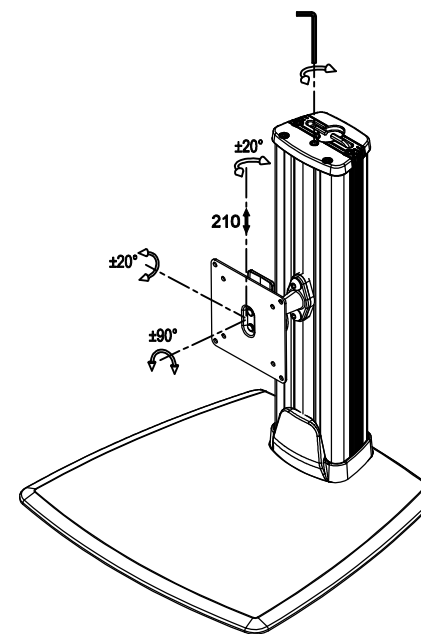

产品名称:可调节单屏支架--台式安装

产品型号:CL101

ThinkWise

产品特点	技术参数										
<ul style="list-style-type: none"> <li>· 采用优质铝材材质, 美观大气的表面处理。主要应用于控制台、金融、监控等系统。</li> <li>· 采用内部走线设计方案, 使工作台面简洁美观。</li> <li>· 显示器可前后倾仰上下滑动。</li> </ul>											底盘安装
	显示器尺寸	承重范围(kg)	升降(mm)	俯仰角	左右摆动	旋转	VESA	包装箱尺寸(mm)	净重(kg)	毛重(kg)	长X宽(mm)
	≤32"	12	210	±20°	±20°	±180°	75*75 100*100	484*210*200 410*395*40	3 3.1	4.5 3.8	370x354

产品尺寸图

多功能调节示意图