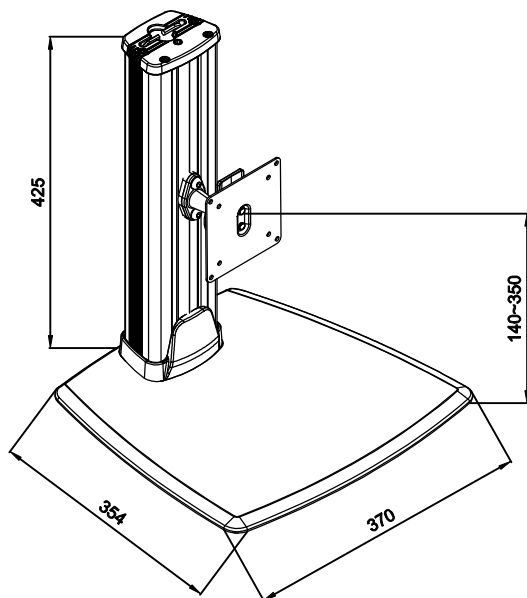

产品名称:可调节单屏支架--台式安装

产品型号:CL101

ThinkWise

产品特点	技术参数										
<ul style="list-style-type: none"> <li>· 采用优质铝材材质, 美观大气的表面处理。主要应用于控制台、金融、监控等系统。</li> <li>· 采用内部走线设计方案, 使工作台面简洁美观。</li> <li>· 显示器可前后倾仰上下滑动。</li> </ul>											底盘安装
	显示器尺寸	承重范围(kg)	升降(mm)	俯仰角	左右摆动	旋转	VESA	包装箱尺寸(mm)	净重(kg)	毛重(kg)	长X宽(mm)
	≤32"	12	210	±20°	±20°	±180°	75*75 100*100	484*210*200 410*395*40	3 3.1	4.5 3.8	370x354

产品尺寸图

多功能调节示意图