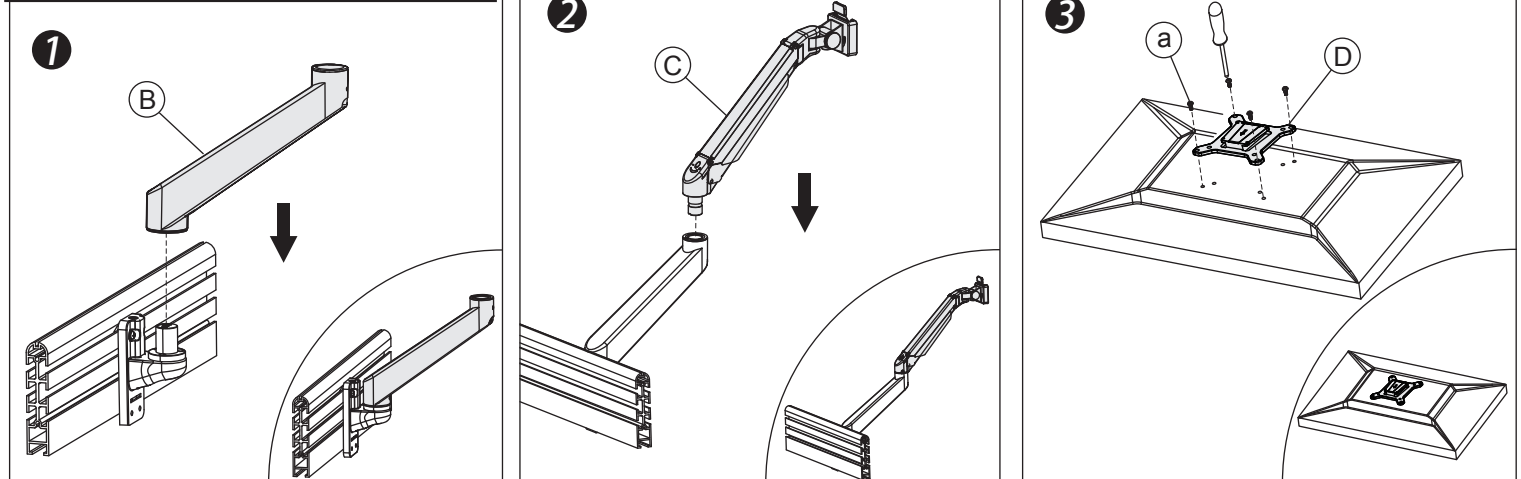

产品技术参数

示图											
项目	显示器尺寸	承重范围 (kg)	升降 (mm)	俯仰角	左右摆动	旋转	VESA	包装箱尺寸 (mm)	净重 (kg)	毛重 (kg)	装夹范围 (mm)
参数	≤30"	2-10	340	+75°~ -30°	±90°	±90°	75*75	内:475*195*140	内: 2.8	内: 3.1	38~55
		8-20					100*100	外:490*210*440	外: 8.4	外: 9.8	

产品外形尺寸

屏风式底座安装方法

安装步骤