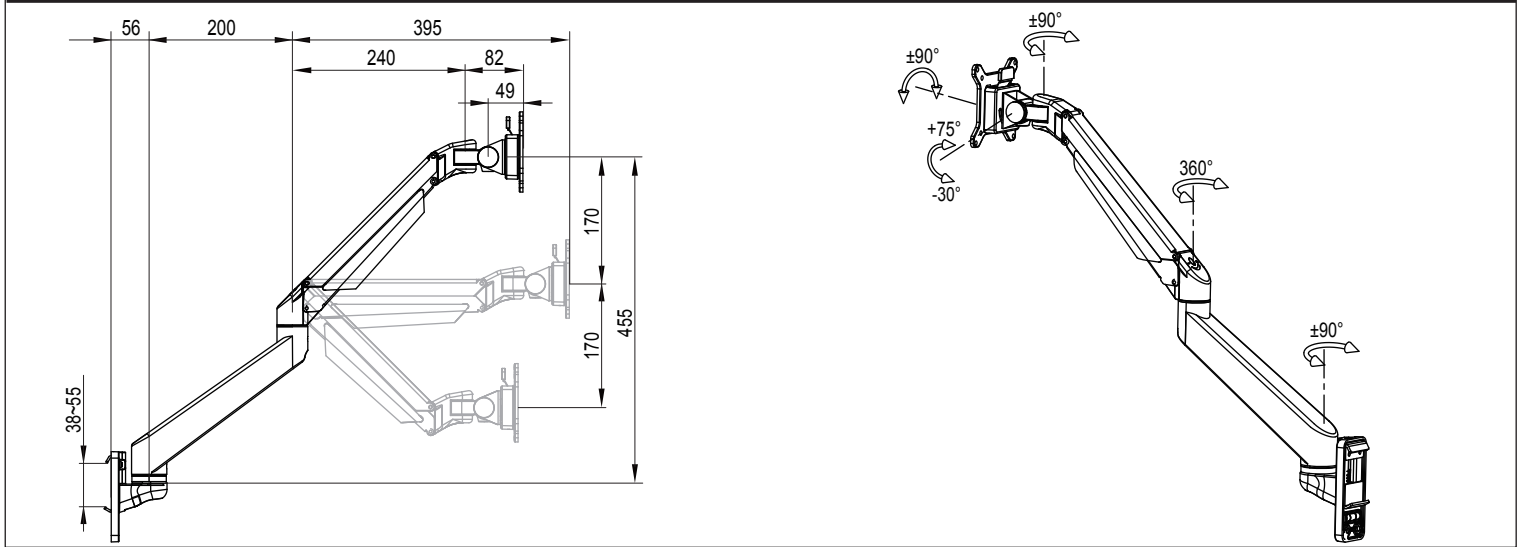

### 产品技术参数

示图											
项目	显示器尺寸	承重范围 (kg)	升降 (mm)	俯仰角	左右摆动	旋转	VESA	包装箱尺寸 (mm)	净重 (kg)	毛重 (kg)	装夹范围 (mm)
参数	≤30"	2-10	340	+75°~ -30°	±90°	±90°	75*75	内:475*195*140	内: 2.8	内: 3.1	38~55
		8-20					100*100	外:490*210*440	外: 8.4	外: 9.8	

### 产品外形尺寸

### 调节步骤

根据显示器不同重量调节此处

需将支臂压至水平再调节

显示器拆卸开关

根据显示器不同重量, 需要按照上述方法进行多次调节, 以达到自由定位

产品部件清单			
序号	部件示意图	部件规格	部件数量
A			1
B			1
C			1
D			1

产品配件清单			
序号	配件示意图	配件规格	配件数量
a		M4x12	4
b		M4	1
c		M5	1
d		M6	1