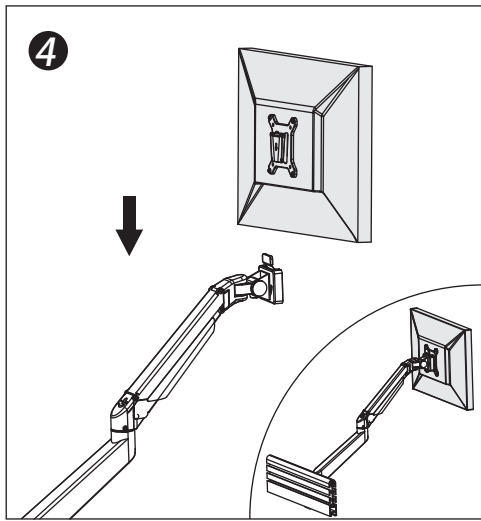

调节步骤

根据显示器不同重量调节此处

需将支臂压至水平再调节

显示器拆卸开关

根据显示器不同重量, 需要按照上述方法进行多次调节, 以达到自由定位

产品部件清单			
序号	部件示意图	部件规格	部件数量
A			1
B			1
C			1
D			1

产品配件清单			
序号	配件示意图	配件规格	配件数量
a		M4x12	4
b		M4	1
c		M5	1
d		M6	1

保修承诺

※ 慧想承诺其 **ThinkWise** 系列产品保修期为三年, **ThinkWise** 产品保修起始日期默认为客户购买产品发票上的日期。若客户无法提供发票, 则将产品的出厂日期延后3个月(以补偿产品运输及经销商库存日期的时耗)认为保修起始日期。

※ 凡在保修期内因产品本身质量问题而引起损坏, 由慧想维修中心(服务热线: 400-600-5155)进行免费维修, 对于超过保修期的故障产品, 慧想将有偿维修。