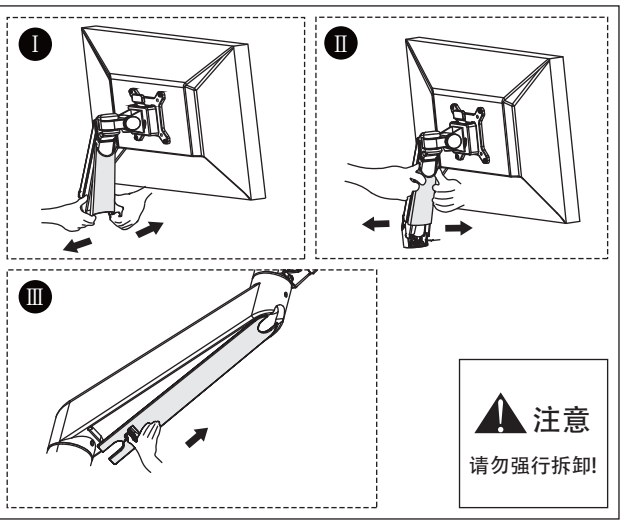

调节步骤

根据显示器不同重量调节此处

需将支臂压至水平再调节

显示器拆卸开关

根据显示器不同重量, 需要按照上述方法进行多次调节, 以达到自由定位

产品部件清单			
序号	部件示意图	部件规格	部件数量
A			1
B			1
C			1
D			1

产品配件清单			
序号	配件示意图	配件规格	配件数量
a		M4x12	4
b		M4	1
c		M5	1
d		M6	1

保修承诺

※ 慧想承诺其 **ThinkWise** 系列产品保修期为三年, **ThinkWise** 产品保修起始日期默认为客户购买产品发票上的日期。若客户无法提供发票, 则将产品的出厂日期延后3个月(以补偿产品运输及经销商库存日期的时耗)认为保修起始日期。

※ 凡在保修期内因产品本身质量问题而引起损坏, 由慧想维修中心(服务热线: 400-600-5155)进行免费维修, 对于超过保修期的故障产品, 慧想将有偿维修。