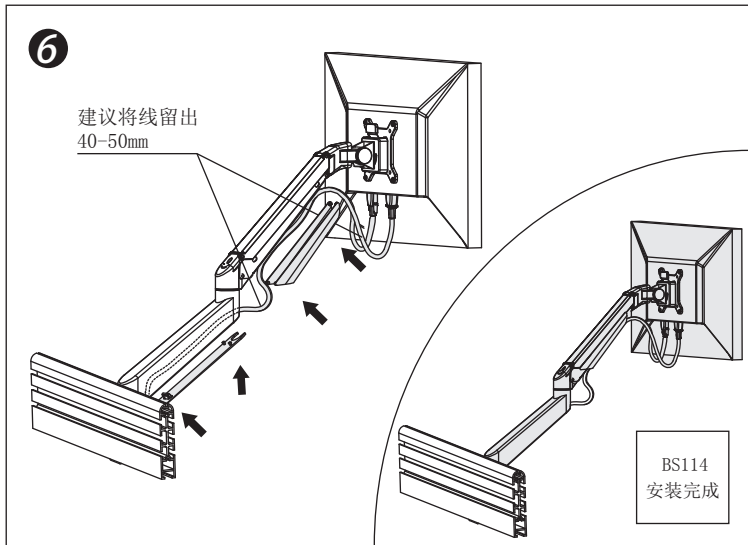

调节步骤

根据显示器不同重量调节此处

需将支臂压至水平再调节

显示器拆卸开关

根据显示器不同重量, 需要按照上述方法进行多次调节, 以达到自由定位

产品部件清单			
序号	部件示意图	部件规格	部件数量
A			1
B			1
C			1
D			1

产品配件清单			
序号	配件示意图	配件规格	配件数量
a		M4x12	4
b		M4	1
c		M5	1
d		M6	1

保修承诺

※ 慧想承诺其 **ThinkWise** 系列产品保修期为三年, **ThinkWise** 产品保修起始日期默认为客户购买产品发票上的日期。若客户无法提供发票, 则将产品的出厂日期延后3个月(以补偿产品运输及经销商库存日期的时耗)认为保修起始日期。

※ 凡在保修期内因产品本身质量问题而引起损坏, 由慧想维修中心(服务热线: 400-600-5155)进行免费维修, 对于超过保修期的故障产品, 慧想将有偿维修。