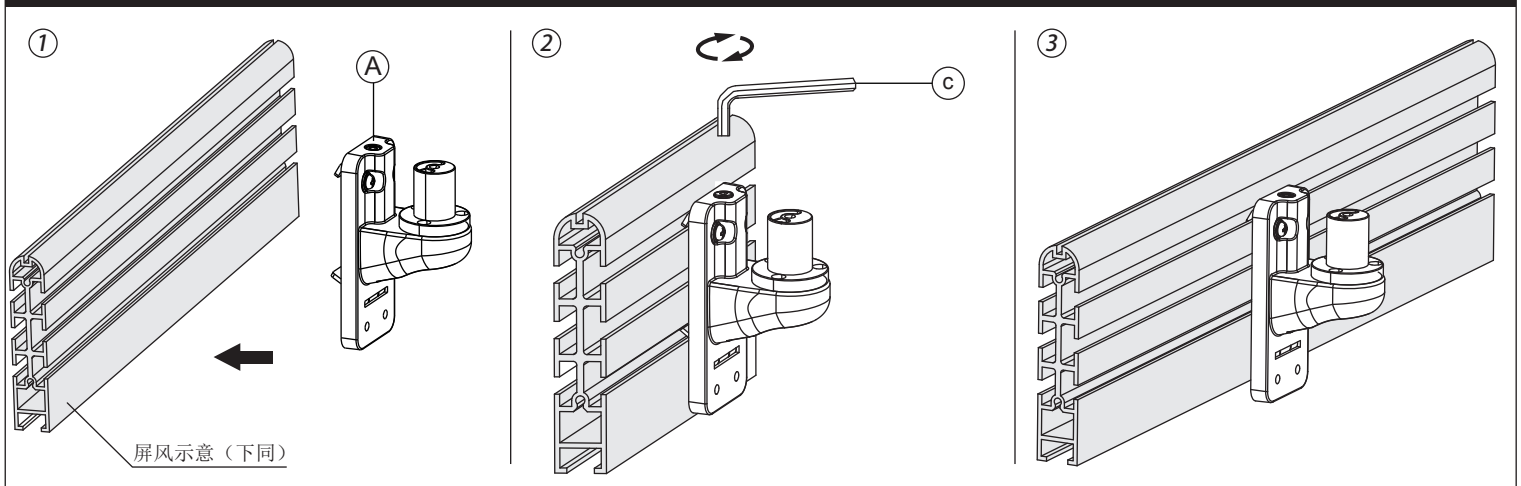

产品技术参数

示图											
项目	显示器尺寸	承重范围 (kg)	升降 (mm)	俯仰角	左右摆动	旋转	VESA	包装箱尺寸 (mm)	净重 (kg)	毛重 (kg)	装夹范围 (mm)
参数	≤30"	2-10	340	+75°~ -30°	±90°	±90°	75*75	内:475*195*140	内: 2.8	内: 3.1	38~55
		8-20					100*100	外:490*210*440	外: 8.4	外: 9.8	

产品外形尺寸

屏风式底座安装方法

安装步骤