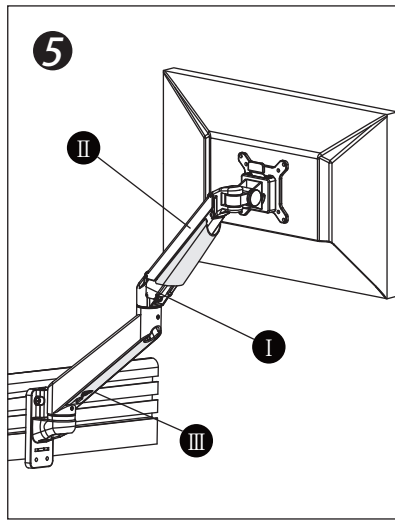

调节步骤

根据显示器不同重量调节此处

需将支臂压至水平再调节

显示器拆卸开关

根据显示器不同重量, 需要按照上述方法进行多次调节, 以达到自由定位

产品部件清单			
序号	部件示意图	部件规格	部件数量
A			1
B			1
C			1
D			1

产品配件清单			
序号	配件示意图	配件规格	配件数量
a		M4x12	4
b		M4	1
c		M5	1
d		M6	1

保修承诺

※ 慧想承诺其 **ThinkWise** 系列产品保修期为三年, **ThinkWise** 产品保修起始日期默认为客户购买产品发票上的日期。若客户无法提供发票, 则将产品的出厂日期延后3个月(以补偿产品运输及经销商库存日期的时耗)认为保修起始日期。

※ 凡在保修期内因产品本身质量问题而引起损坏, 由慧想维修中心(服务热线: 400-600-5155)进行免费维修, 对于超过保修期的故障产品, 慧想将有偿维修。