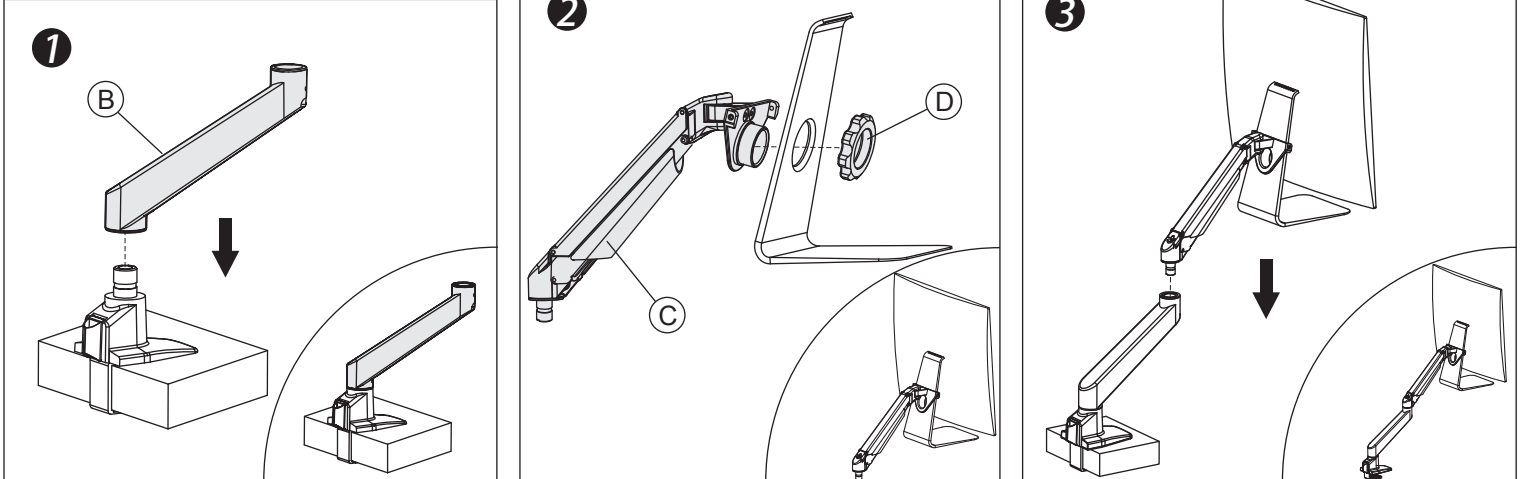

产品技术参数

示图											穿夹桌面厚度 (mm)	
项目	显示器尺寸	承重范围 (kg)	升降 (mm)	俯仰角	左右摆动	旋转	VESA	包装箱尺寸 (mm)	净重 (kg)	毛重 (kg)	穿孔	夹具
参数	≤30"	2-10	340	—	±90°	—	—	内:475*195*140 外:490*210*440 内外:3/1	内: 3.5 外: 10.6	内: 4 外: 12.5	50	50

产品外形尺寸

夹具式底座安装方法

穿孔式底座安装方法

安装步骤