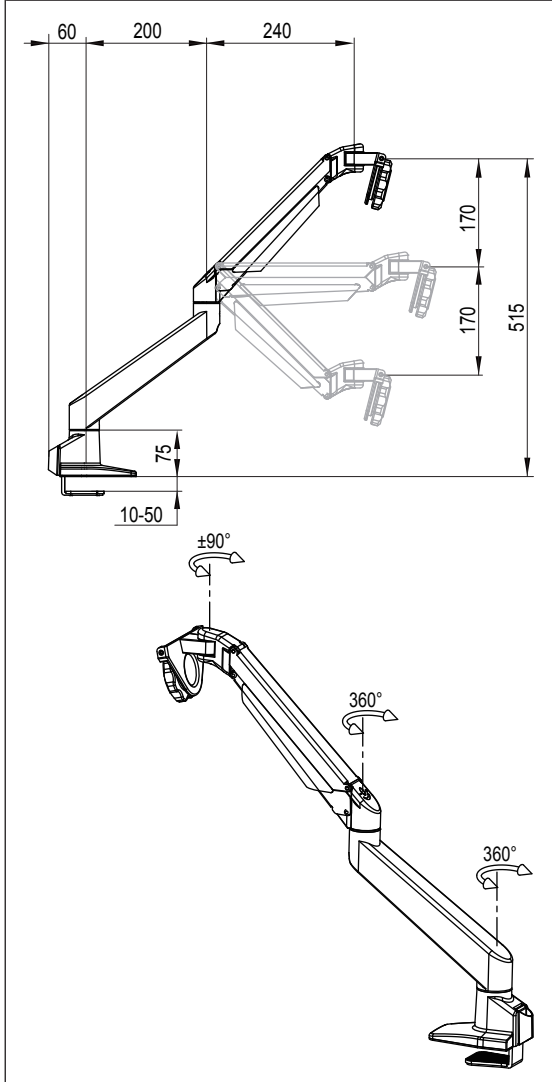

### 产品技术参数

示图											穿夹桌面厚度 (mm)	
项目	显示器尺寸	承重范围 (kg)	升降 (mm)	俯仰角	左右摆动	旋转	VESA	包装箱尺寸 (mm)	净重 (kg)	毛重 (kg)	穿孔	夹具
参数	≤30"	2-10	340	—	±90°	—	—	内:475*195*140 外:490*210*440 内外:3/1	内: 3.5 外: 10.6	内: 4 外: 12.5	50	50

### 产品外形尺寸

### 夹具式底座安装方法

### 穿孔式底座安装方法