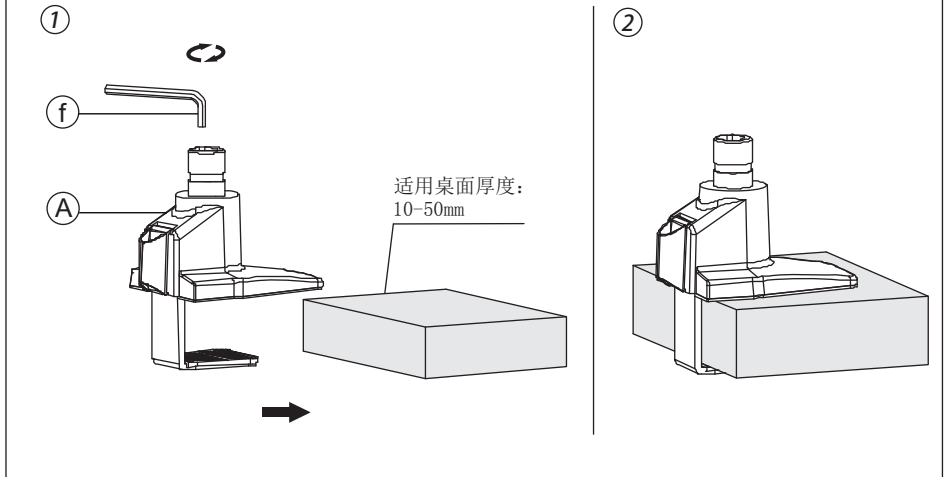

产品技术参数

示图											穿夹桌面厚度 (mm)	
项目	显示器尺寸	承重范围 (kg)	升降 (mm)	俯仰角	左右摆动	旋转	VESA	包装箱尺寸 (mm)	净重 (kg)	毛重 (kg)	穿孔	夹具
参数	≤30"	2-10	340	—	±90°	—	—	内:475*195*140 外:490*210*440 内外:3/1	内: 3.5 外: 10.6	内: 4 外: 12.5	50	50

产品外形尺寸

夹具式底座安装方法

穿孔式底座安装方法

安装步骤