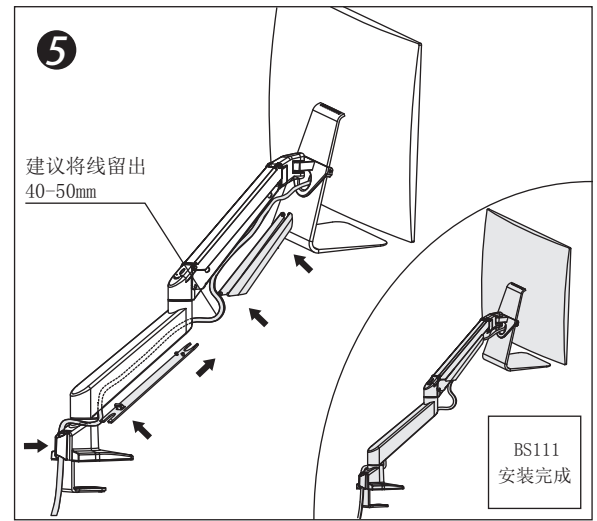

产品部件清单

序号	部件示意图	部件规格	部件数量
A			1
B			1
C			1
D			1

产品配件清单

序号	配件示意图	配件规格	配件数量
a		M4x12	4
b		M8x160	1
c			1
d		M3	1
e		M4	1
f		M6	1

保修承诺

※ 慧想承诺其 **ThinkWise** 系列产品保修期为三年, **ThinkWise** 产品保修起始日期默认为客户购买产品发票上的日期。若客户无法提供发票, 则将产品的出厂日期延后3个月(以补偿产品运输及经销商库存日期的时耗)认为保修起始日期。

※ 凡在保修期内因产品本身质量问题而引起损坏, 由慧想维修中心(服务热线: 400-600-5155)进行免费维修, 对于超过保修期的故障产品, 慧想将有偿维修。