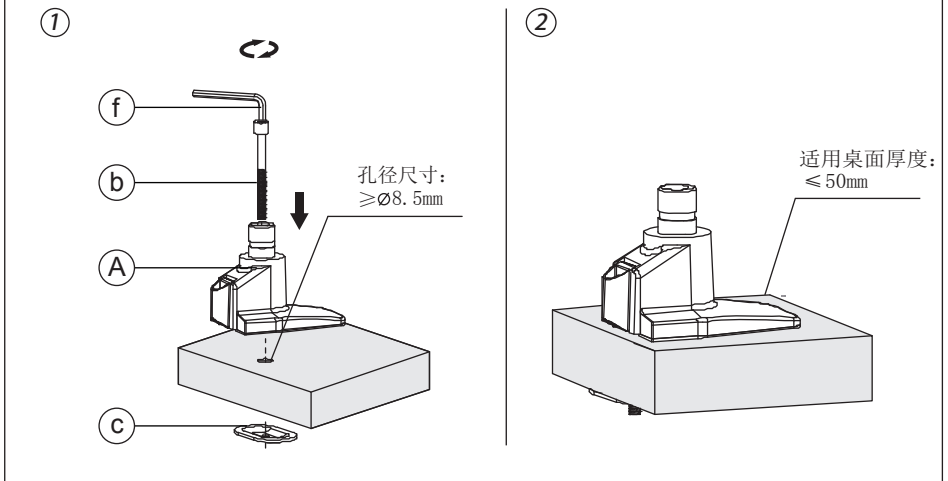

产品技术参数

示图											穿夹桌面厚度 (mm)	
项目	显示器尺寸	承重范围 (kg)	升降 (mm)	俯仰角	左右摆动	旋转	VESA	包装箱尺寸 (mm)	净重 (kg)	毛重 (kg)	穿孔	夹具
参数	≤30"	2-10	340	—	±90°	—	—	内:475*195*140 外:490*210*440 内外:3/1	内: 3.5 外: 10.6	内: 4 外: 12.5	50	50

产品外形尺寸

夹具式底座安装方法

穿孔式底座安装方法

安装步骤