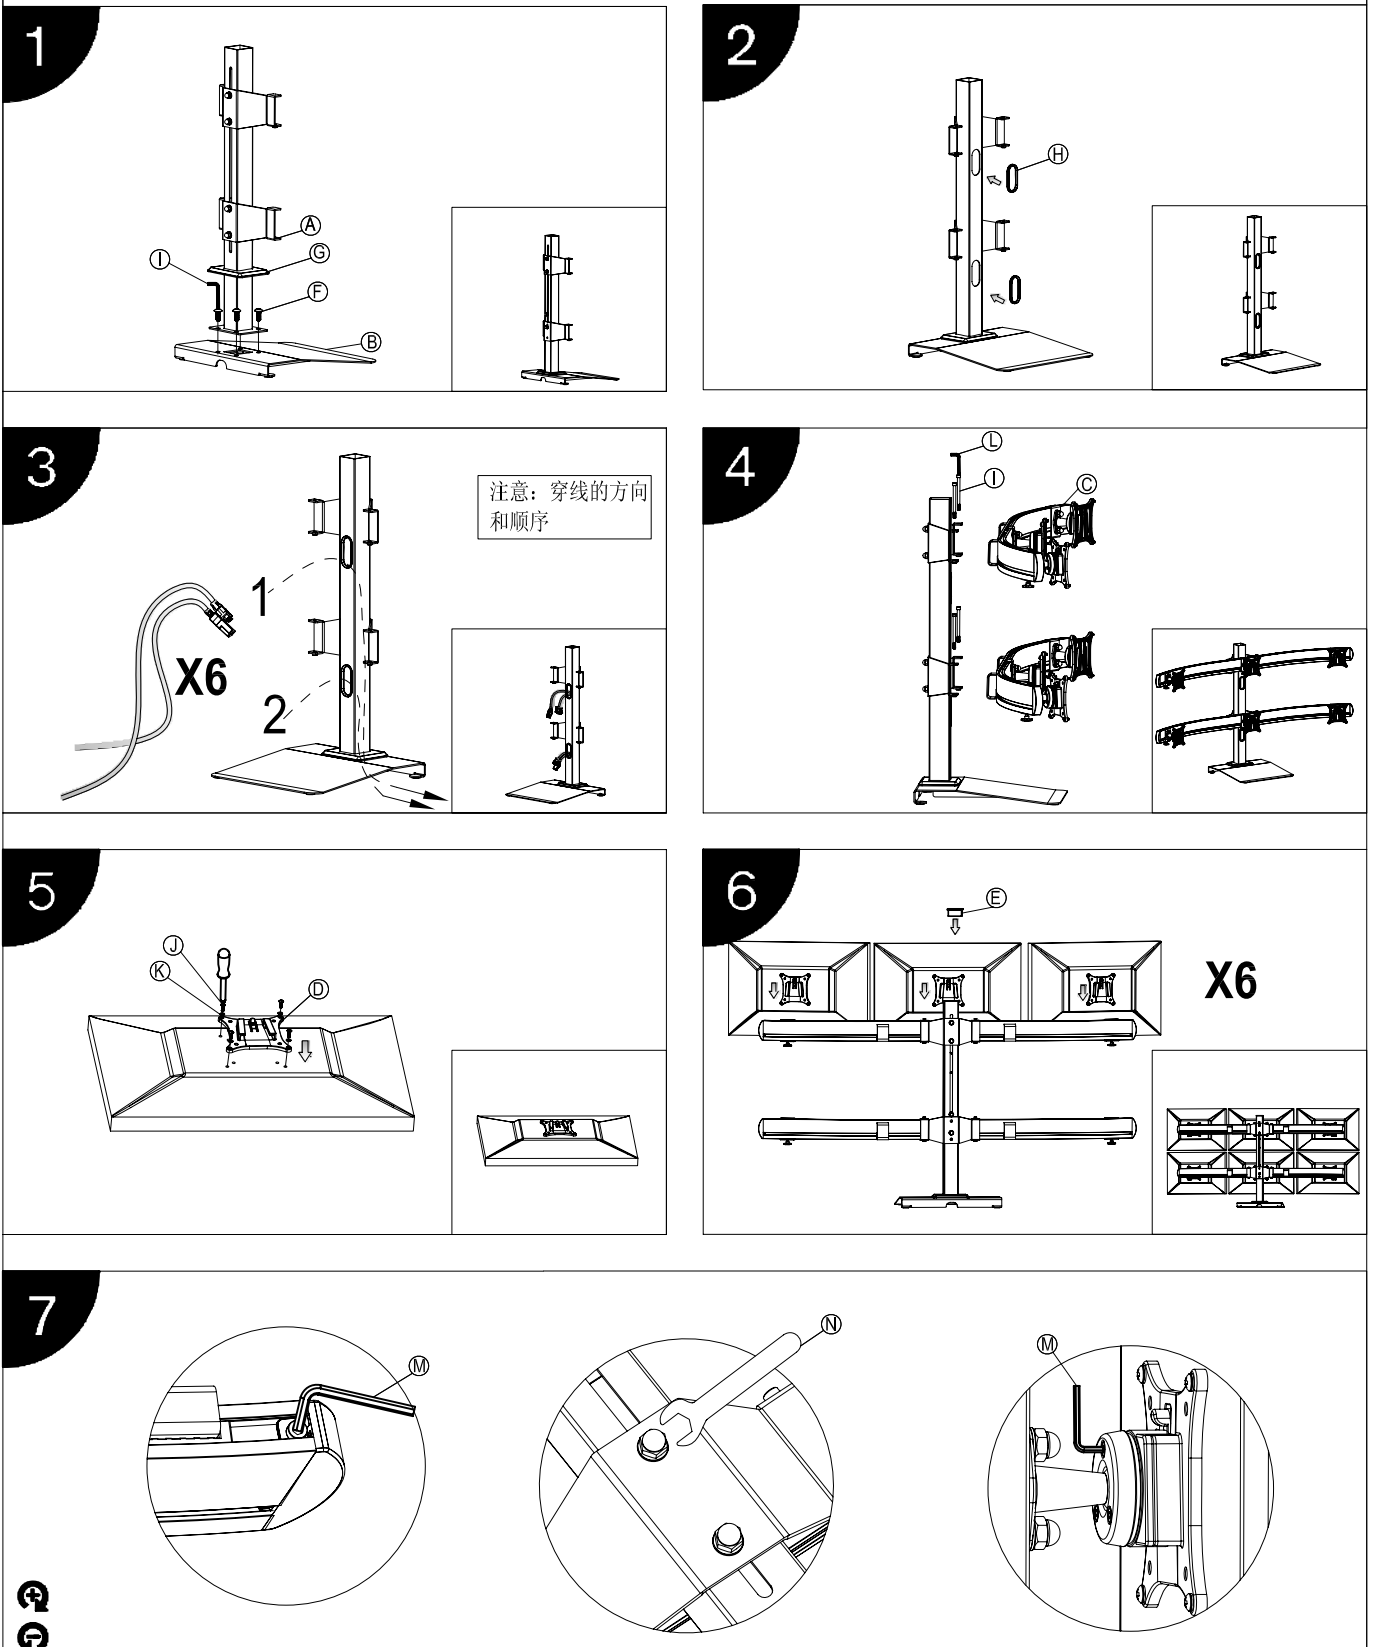

## 产品使用说明书

产品型号: BL601

### 安装步骤

# 产品使用说明书

产品型号: BL601

标准配件			
序号	示图	规格	数量
A			1
B			1
C			2
D			6
E			1
F		M8*20	4
G			1
H			2
I		M6*80	4
J		M4*12	24
K		M4	24
L		M5	1
M		M3	1
N		M8	1