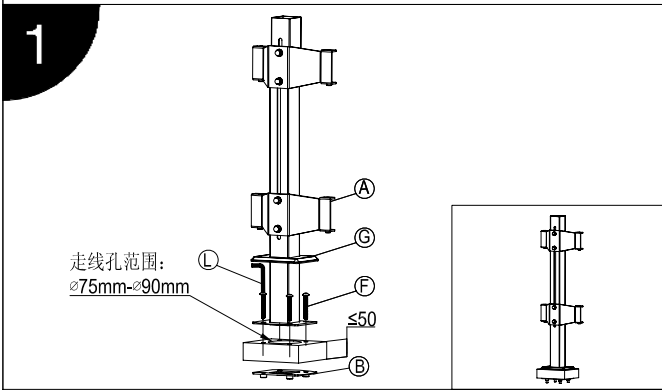

产品使用说明书

产品型号: BL600

安装步骤

产品使用说明书

产品型号: BL600

标准配件			
序号	示图	规格	数量
A			1
B			1
C			2
D			6
E			1
F		M8*65	4
G			1
H			2
I		M6*80	4
J		M4*12	24
K		M4	24
L		M5	1
M		M3	1
N		M8	1