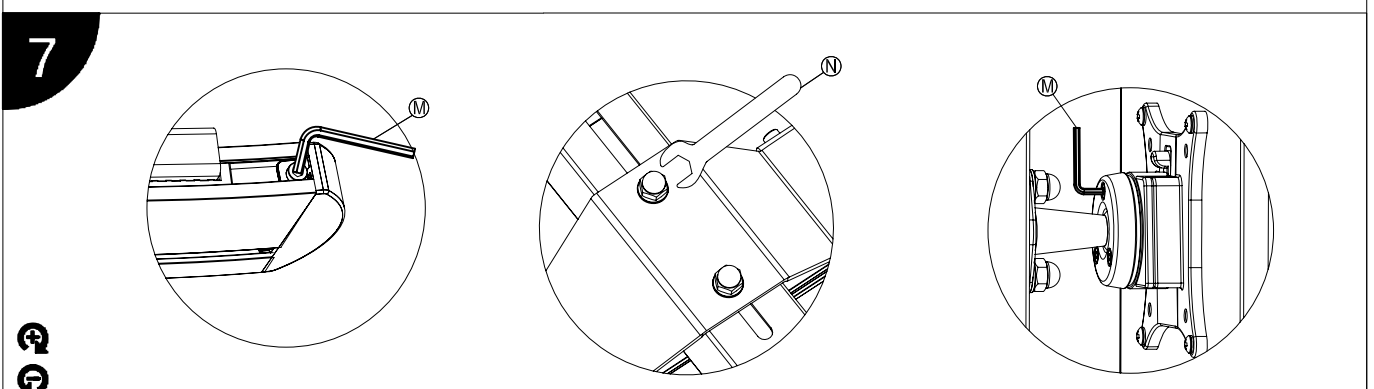

产品使用说明书

产品型号: BL600

安装步骤

产品使用说明书

产品型号: BL600

标准配件			
序号	示图	规格	数量
A			1
B			1
C			2
D			6
E			1
F		M8*65	4
G			1
H			2
I		M6*80	4
J		M4*12	24
K		M4	24
L		M5	1
M		M3	1
N		M8	1