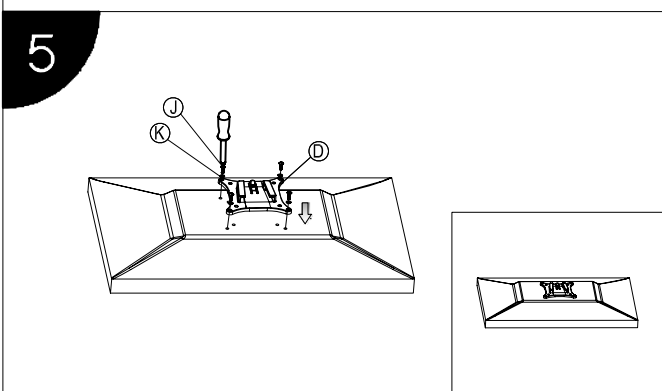

产品使用说明书

产品型号: BL600

安装步骤

产品使用说明书

产品型号: BL600

标准配件			
序号	示图	规格	数量
A			1
B			1
C			2
D			6
E			1
F		M8*65	4
G			1
H			2
I		M6*80	4
J		M4*12	24
K		M4	24
L		M5	1
M		M3	1
N		M8	1