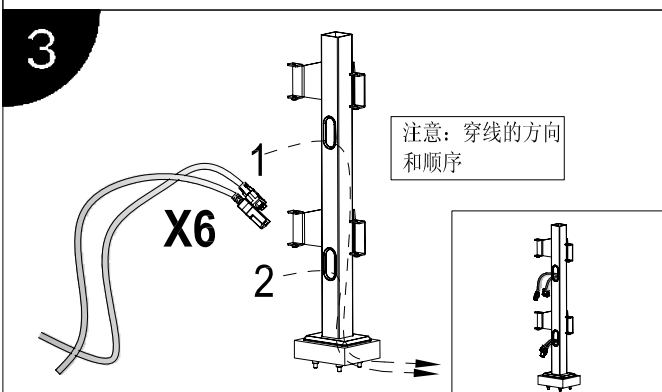

产品使用说明书

产品型号: BL600

安装步骤

产品使用说明书

产品型号: BL600

标准配件			
序号	示图	规格	数量
A			1
B			1
C			2
D			6
E			1
F		M8*65	4
G			1
H			2
I		M6*80	4
J		M4*12	24
K		M4	24
L		M5	1
M		M3	1
N		M8	1