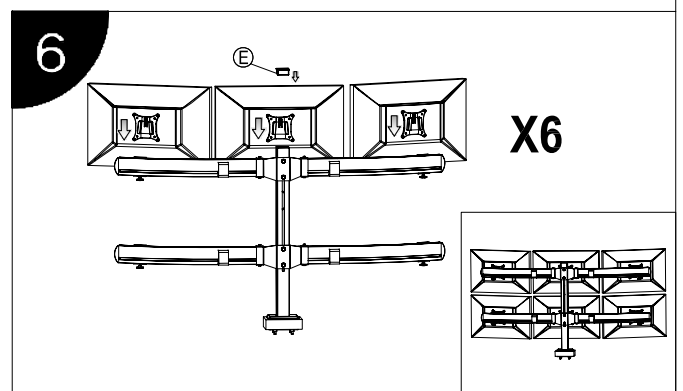

产品使用说明书

产品型号: BL600

安装步骤

产品使用说明书

产品型号: BL600

标准配件			
序号	示图	规格	数量
A			1
B			1
C			2
D			6
E			1
F		M8*65	4
G			1
H			2
I		M6*80	4
J		M4*12	24
K		M4	24
L		M5	1
M		M3	1
N		M8	1