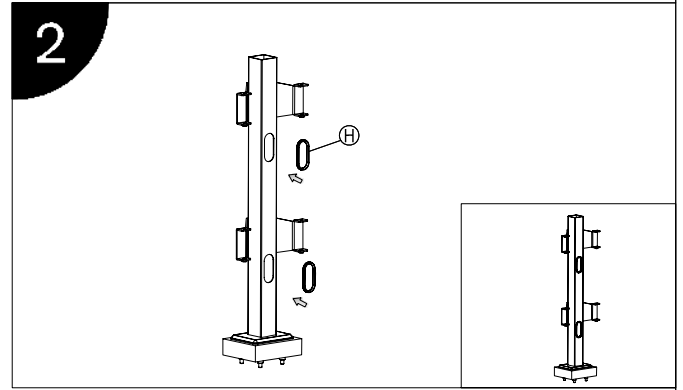

产品使用说明书

产品型号: BL600

安装步骤

产品使用说明书

产品型号: BL600

标准配件			
序号	示图	规格	数量
A			1
B			1
C			2
D			6
E			1
F		M8*65	4
G			1
H			2
I		M6*80	4
J		M4*12	24
K		M4	24
L		M5	1
M		M3	1
N		M8	1