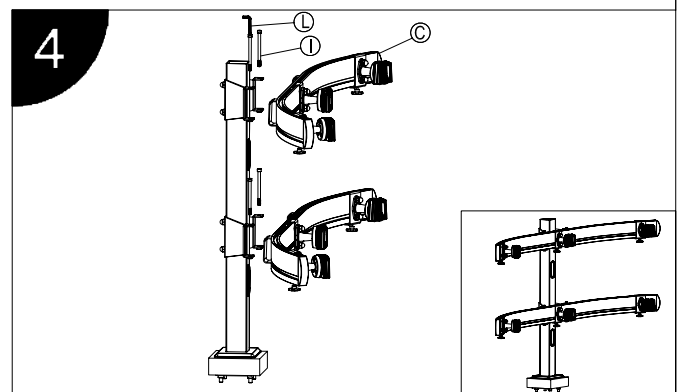

产品使用说明书

产品型号: BL600

安装步骤

产品使用说明书

产品型号: BL600

标准配件			
序号	示图	规格	数量
A			1
B			1
C			2
D			6
E			1
F		M8*65	4
G			1
H			2
I		M6*80	4
J		M4*12	24
K		M4	24
L		M5	1
M		M3	1
N		M8	1