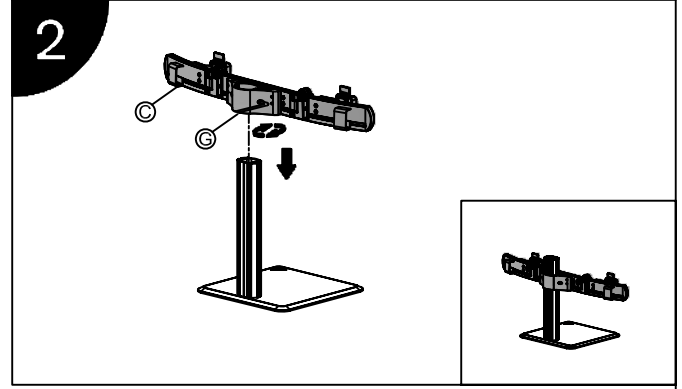

# 产品使用说明书

产品型号：L204

标准配件			
序号	示图	规格	数量
A			1
B			1
C			1
D			2
E		M5*25	4
F		M4*12	8
G		M5	1
H		M4	1
I		M3	1