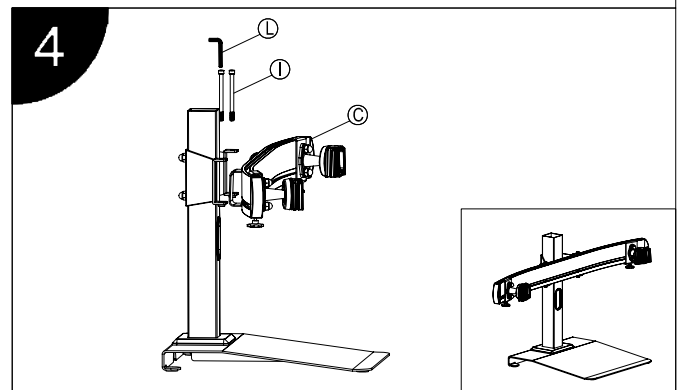

## Installation Manual

Model No.: BL204

Parts list			
No.	ITEM	SPECS	QUANTITY
A			1
B			1
C			1
D			2
E			1
F		M8*20	4
G			1
H			1
I		M6*80	2
J		M4*12	8
K		M4	8
L		M5	1
M		M3	1
N		M8	1