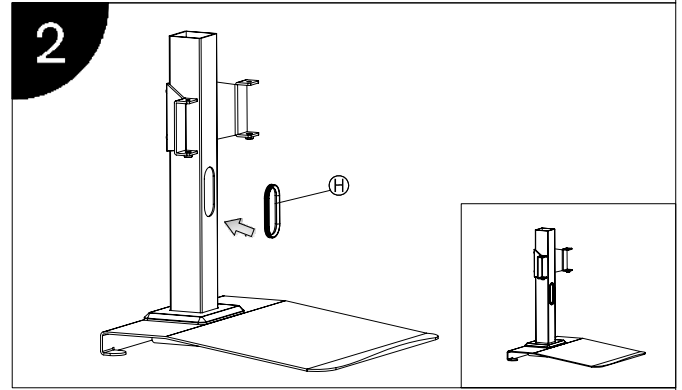

## Installation Manual

Model No.: BL204

Parts list			
No.	ITEM	SPECS	QUANTITY
A			1
B			1
C			1
D			2
E			1
F		M8*20	4
G			1
H			1
I		M6*80	2
J		M4*12	8
K		M4	8
L		M5	1
M		M3	1
N		M8	1