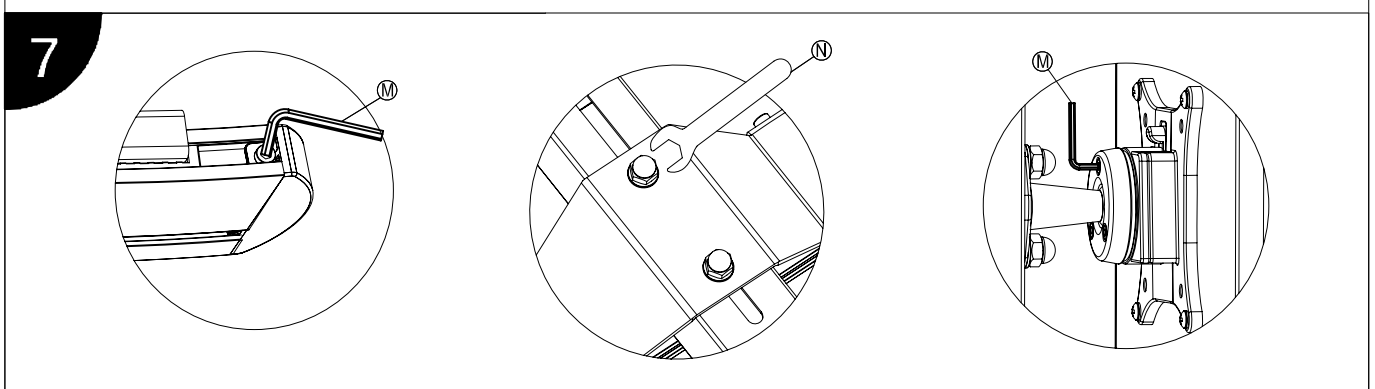

## Installation Manual

Model No.: BL204

Parts list			
No.	ITEM	SPECS	QUANTITY
A			1
B			1
C			1
D			2
E			1
F		M8*20	4
G			1
H			1
I		M6*80	2
J		M4*12	8
K		M4	8
L		M5	1
M		M3	1
N		M8	1